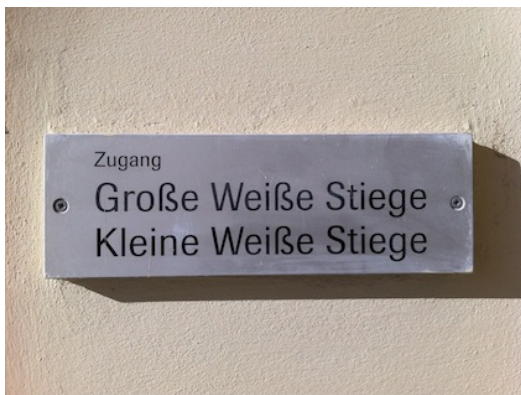

### Die Anreise ins Seminarzentrum

**PKW / Parken** „Garage Schloßalle Schönbrunn“ Zufahrt Linzerstraße 3A, 1140 Wien. 2,80 € / Stunde. 600 m Fußweg.

Oder am APCOA Parkplatz Schönbrunner Schloßstraße, gegenüber der Orangerie. 3,90 € / Stunde. 450 m zu Fußweg.

**U-Bahn** Station Schönbrunn. 450 m Fußweg.

**Taxi** Steigen Sie direkt vor dem Haupteingang aus.

**Bitte planen Sie für Ihren Weg ab Parkplatz / U-Bahn etwa 6-8 Minuten ein.**

1. Wenn Sie den Ehrenhof über den Haupteingang betreten, halten Sie sich bitte **rechts**, also in Richtung Westflügel des Hauptgebäudes.

2. Sie nähern sich dem Kindermuseum. Dort gehen Sie bitte **rechts** davon in den Arkadengang.

3. Sie finden dort den Zugang zur „**Großen Weißen Stiege**“. Bitte läuten Sie bei

4. Im Stiegenhaus folgen Sie bitte immer der Treppe bis ins oberste Stockwerk. Dort geht es gleich **links** Richtung Top 27. Bitte läuten Sie bei „Wawschinek“.